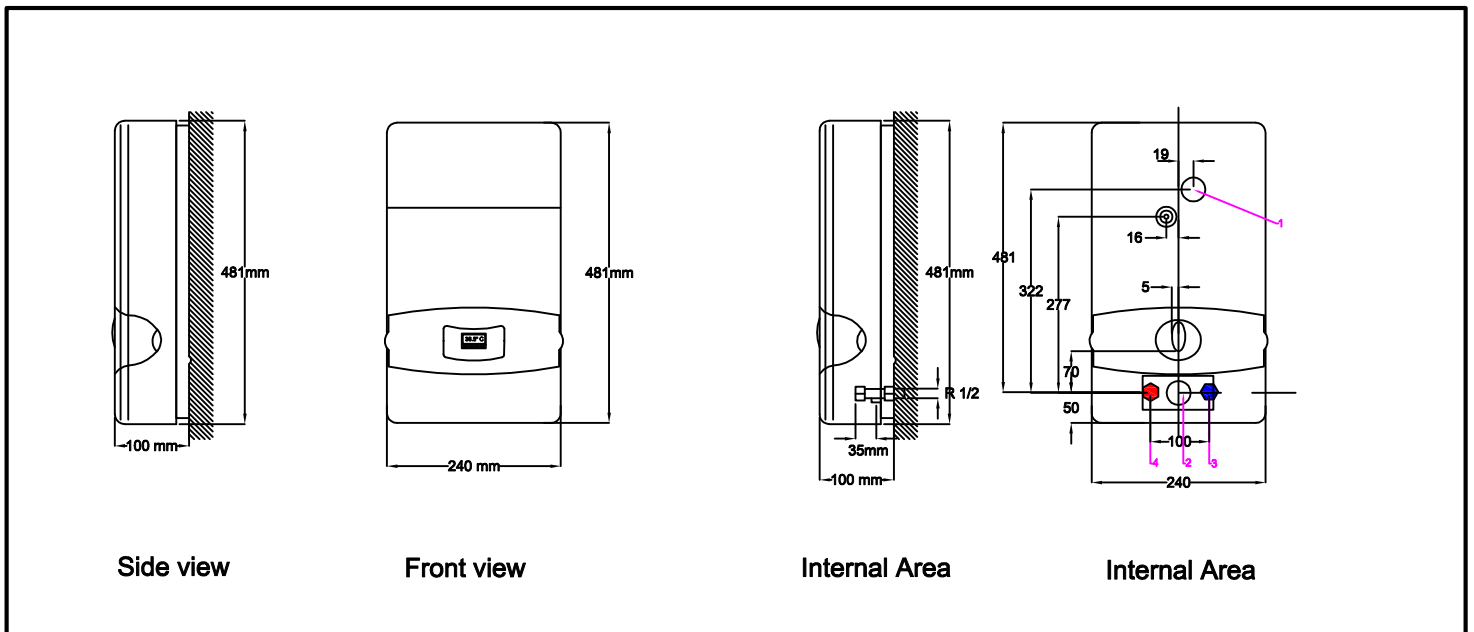

## Model Electronic VED Exclusive

lectronicVEDexclusiv	unit	VED E 27 E	VED E 24 E
Rated Output	kw	24-27	18-24
Circuit breaker	A	40	32
Wire	sq mm	10	6

<b>1</b>	<b>Entry electrical cables options 1</b>
<b>2</b>	<b>Entry electrical cables options 2</b>
<b>3</b>	<b>Cold water inlet male thread ½ inch</b>
<b>4</b>	<b>Hot water outlet male thread ½ inch</b>